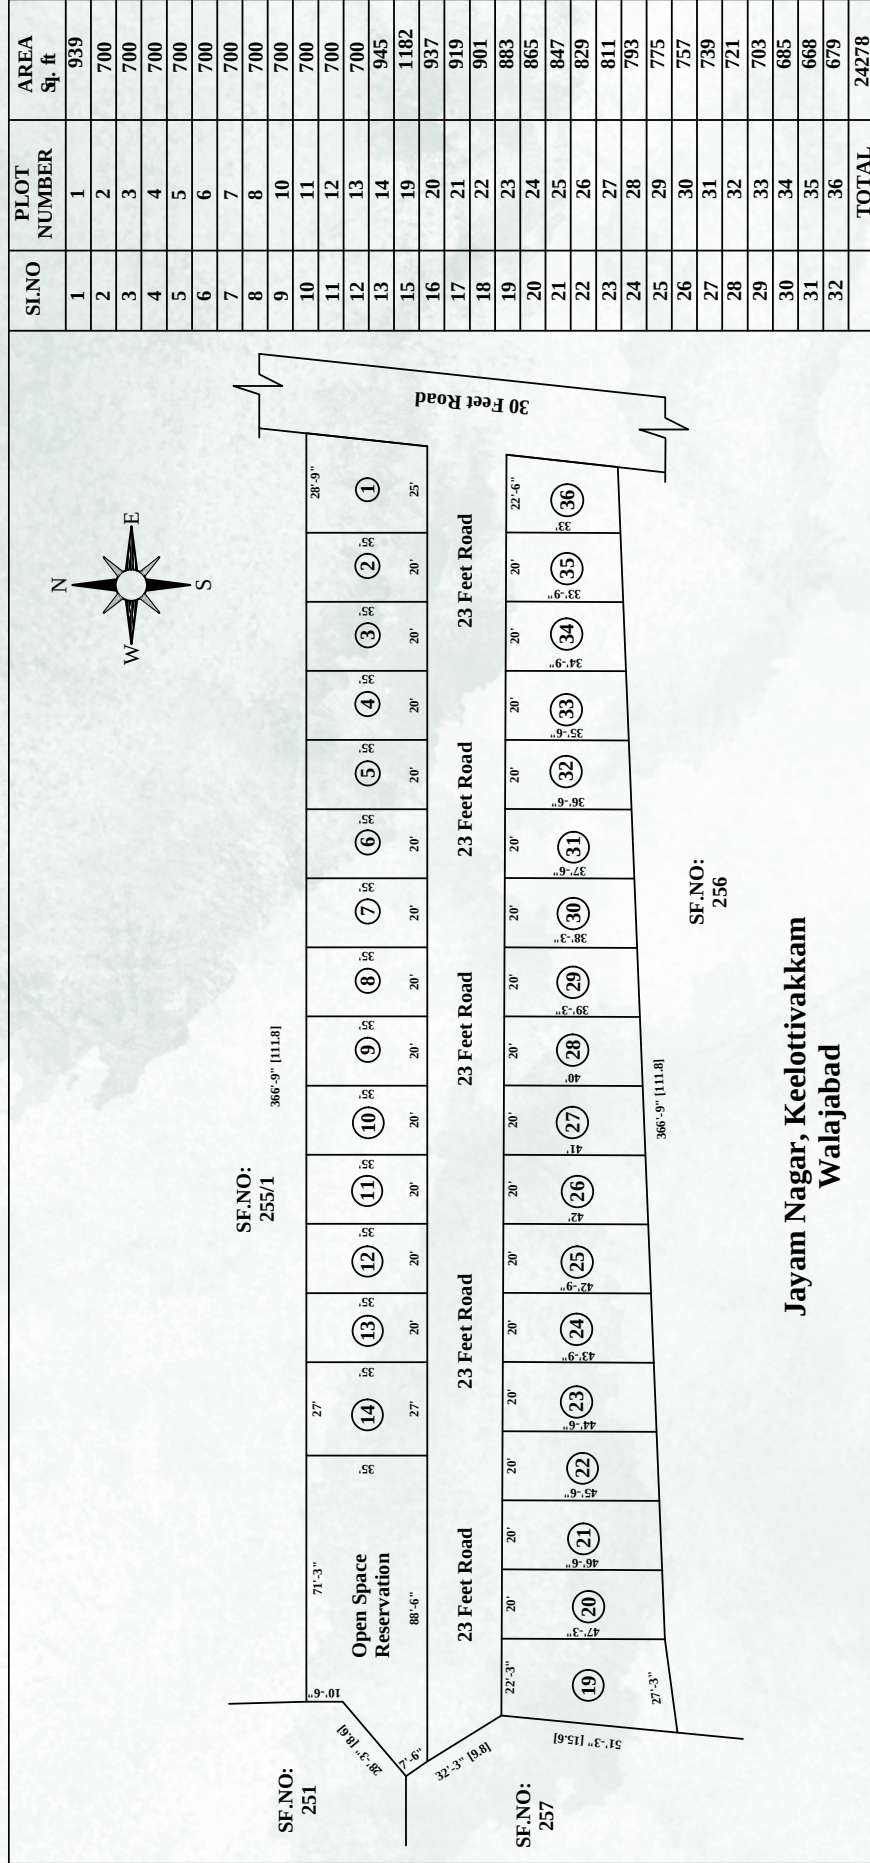

SL.NO	PLOT NUMBER	AREA Sq. ft
1	1	939
2	2	700
3	3	700
4	4	700
5	5	700
6	6	700
7	7	700
8	8	700
9	10	700
10	11	700
11	12	700
12	13	700
13	14	945
15	19	1182
16	20	937
17	21	919
18	22	901
19	23	883
20	24	865
21	25	847
22	26	829
23	27	811
24	28	793
25	29	775
26	30	757
27	31	739
28	32	721
29	33	703
30	34	685
31	35	668
32	36	679
	TOTAL	24278